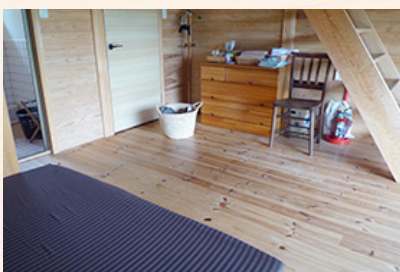

デュードロップス

別荘のなか

デュードロップス棟のリビングです。キッチンはカウンターになっていますので
広々使えます。

トイレ、シャワーはありますが浴槽はありません。
近くに温泉施設がありますので是非、そちらへも。

1階のベッドルームです。ダブルベッドが2つあります。

2Fには、ベッドが2つあります。シーツ、ふとんはもちろんありますよ。